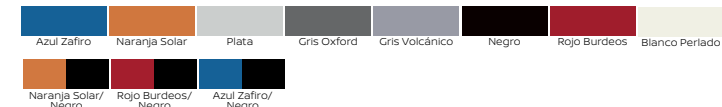

"Este vehículo contiene los dispositivos de seguridad obligatorios de conformidad con la NOM-194-SE-2021."