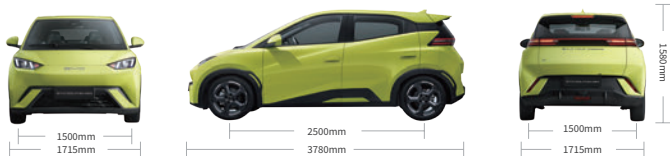

Dimensiones